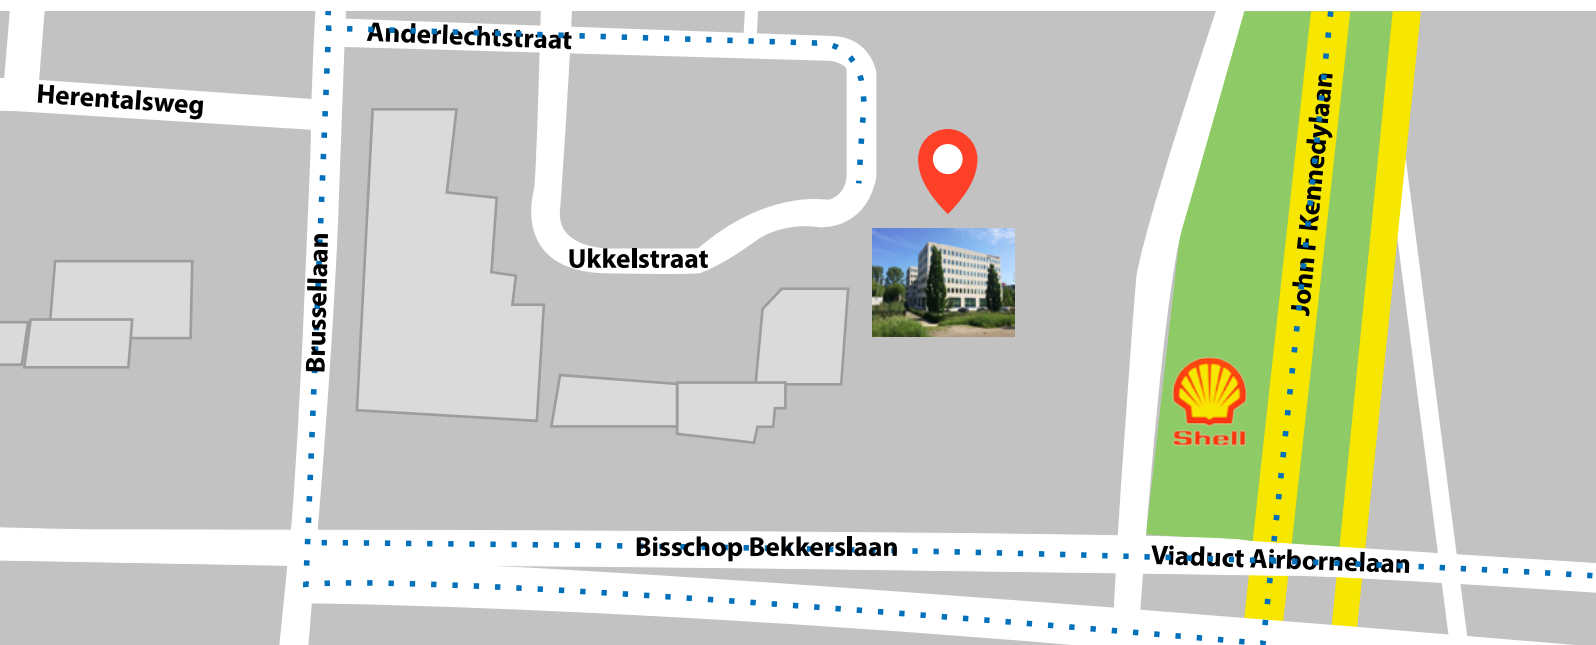

# Routebeschrijving regiokantoor DTG Eindhoven

**Anderlechtstraat 15, 5628 WB Eindhoven**

### Vanuit de richtingen Tilburg/Breda/Den Bosch/Utrecht (A58/A2 noord)

- Volg de borden richting Helmond/Son en Breugel (A58).
- Sla bij de stoplichten aan het eind van de snelweg (bij IKEA) rechtsaf.
- Neem de 2e afslag (Airbornelaan/Bisschop Bekkerslaan).
- Ga bovenaan het viaduct rechts.
- Bij de stoplichten ga je rechts.
- Bij de 1e afslag ga je weer rechts.
- Rij nu onze parkeerplaats op.

### Vanuit de richting Arnhem/Nijmegen (A50)

- Ga bij de stoplichten aan het eind van de snelweg rechtdoor.
- Neem de 2e afslag (Airbornelaan/Bisschop Bekkerslaan).
- Ga bovenaan het viaduct rechts.
- Bij de stoplichten ga je rechts.
- Bij de 1e afslag ga je weer rechts.
- Rij nu onze parkeerplaats op.

### Vanuit de richtingen Roermond/Venlo (A2 zuid/A67)

- Neem afslag Eindhoven bij knooppunt Leenderheide.
- Rij richting centrum (Leenderweg).
- Ga bij de 2e stoplichten (Piuslaan) rechtsaf de ring op (richting Den Bosch/Nijmegen).
- Volg de ring en ga - ook op de rotonde na het spoorviaduct - rechtdoor.
- Ga bij het Maxima medisch centrum rechtsaf de Kennedylaan op (richting Den Bosch/Nijmegen).
- Neem de 3e afslag (Airbornelaan/Bisschop Bekkerslaan).
- Ga bovenaan het viaduct links.
- Bij de stoplichten ga je rechts.
- Bij de 1e afslag ga je weer rechts.
- Rij nu onze parkeerplaats op.